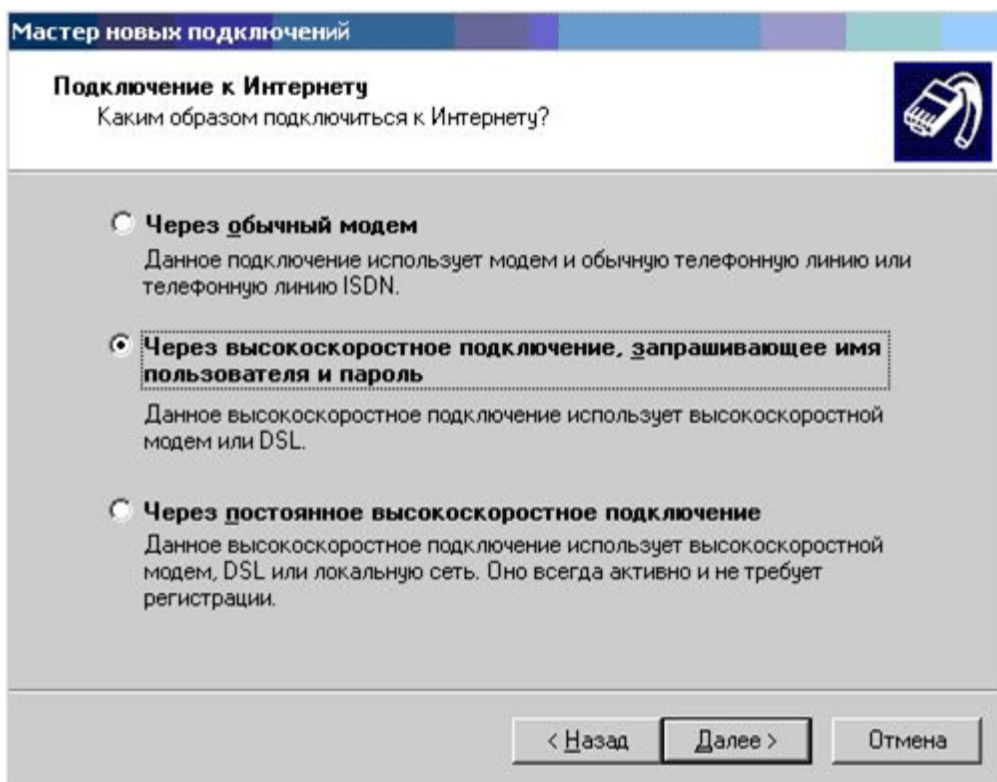

## Настройка PPPoE-соединения для Windows XP

На рабочем столе откройте **Мой компьютер**, в нем откройте **Панель управления**. Здесь открывайте **Сетевые подключения**.

В пункте меню **Файл** выберите **Новое подключение...**

Нажимайте **Далее**

Выбирайте **Установить подключение вручную** и нажимайте **Далее**

Выбирайте **Через высокоскоростное соединение, запрашивающее имя пользователя и пароль** и нажимайте **Далее**

В поле **Имя поставщика услуг** введите название соединения, например, *Интернет*. Нажимайте **Далее**