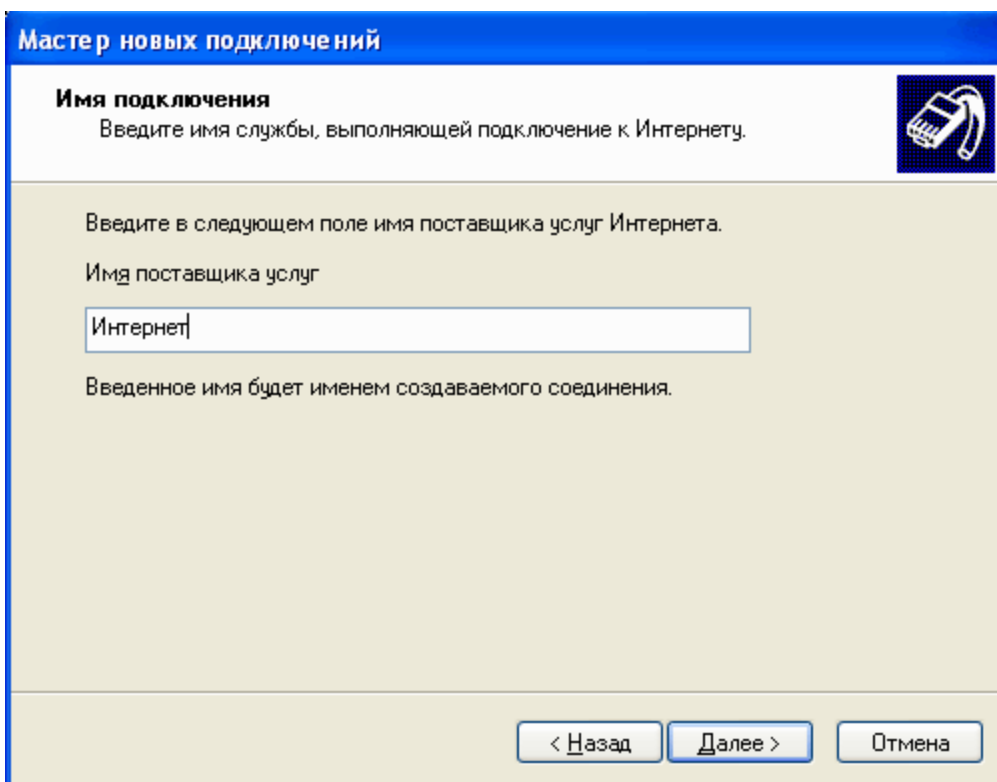

Нажимайте **Далее**

Выбирайте **Установить подключение вручную** и нажимайте **Далее**

Выбирайте **Через высокоскоростное соединение, запрашивающее имя пользователя и пароль** и нажимайте **Далее**

В поле **Имя поставщика услуг** введите название соединения, например, *Интернет*. Нажимайте **Далее**

В поля **Имя пользователя** и **Пароль** вводите имя и пароль для входа в Интернет соответственно, и нажимайте **Далее**

**Мастер новых подключений**

**Детали учетной записи в Интернете**

Для учетной записи Интернета потребуется имя учетной записи и пароль.