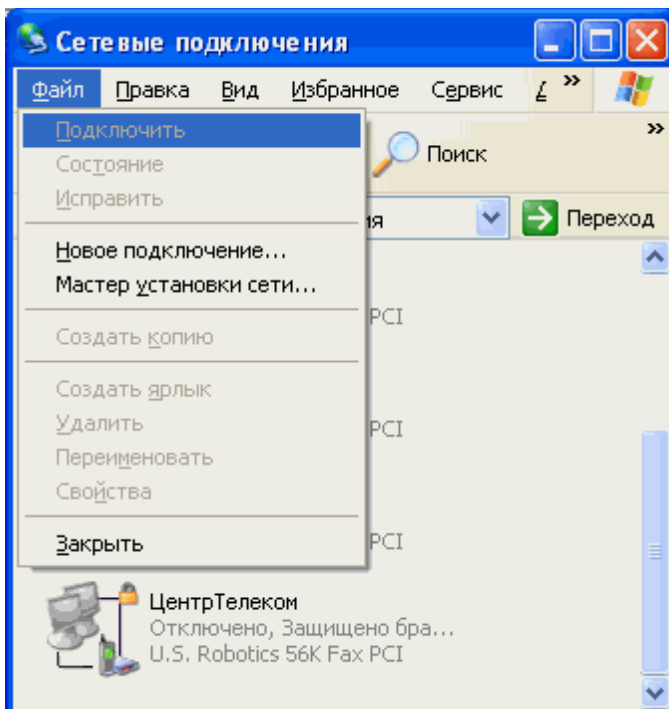

## Настройка PPPoE-соединения для Windows XP

На рабочем столе откройте **Мой компьютер**, в нем откройте **Панель управления**. Здесь открывайте **Сетевые подключения**.

В пункте меню **Файл** выберите **Новое подключение...**

Нажимайте **Далее**

Выбирайте **Установить подключение вручную** и нажимайте **Далее**

Выбирайте **Через высокоскоростное соединение, запрашивающее имя пользователя и пароль** и нажимайте **Далее**

В поле **Имя поставщика услуг** введите название соединения, например, *Интернет*. Нажимайте **Далее**